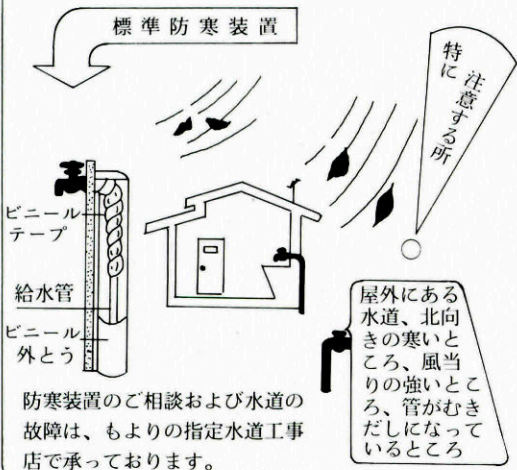

職業訓練生を募集

対象者 離職者、転職者等で新たな職業に就こうとする人
科目・定員 電気機器科15人
訓練期間 二月から一年間
募集期間 一月二十日(火)まで
受講料 無料
 詳しくはもよりの公共職業安定所または小野田技能開発センター(☎〇八三三八―③―三三四三)

お知らせ

中国電力よりお願い

タコあげは電線の ないところで

タコあげのシーズンです。お父さん、お母さんにお願います。「タコあげは、近くに電線の通っていない広い所で。」と子供さんによく聞かせてください。
 タコが電線にかかると、これをとりはずすための停電で、ご近所にご迷惑をかけることもあります。もし電線にかかったときは、危険ですから自分でとらずに、中国電力へご連絡ください。
 ☎〇八三七二―②―二〇六〇

電気は正しい知識で安全便利に使いましょ

冬は火災の多いシーズンです。火の元には十分気をつけましょ。

電気による火災の原因で、とくに多いのは、アイロンやストーブ、コタツのスイッチの切り忘れです。それに、一つの電源から、たくさんのコードを引くタコ足配線も、火災原因の一つです。ちよっとした不注意で、取返しのつかないことにならないように。

心配ごと相談

- 一月五日(月) 九時～正午 宗頭文化センター
- 一月九日(金) 十三時～十五時 三隅町老人福祉センター
- 一月十日(土) 九時～正午 三隅町農業者 トレーニングセンター
- 一月十五日(木) 九時～正午 野波瀬・極楽寺
- 一月二十日(火) 九時～正午 浅田小学校

保育所の入所手続きはお済みですか

六十二年度の入所手続きが済みましたが、まだ入所申請書を出されていない方は早めに対処してください。(民生課 福祉係)

水道管の防寒装置を完全にしましょう

防寒装置の不十分な水道管は、気温が零下4度位にさがりますと、凍って破裂します。

防寒装置のご相談および水道の故障は、もよりの指定水道工事店で承っております。