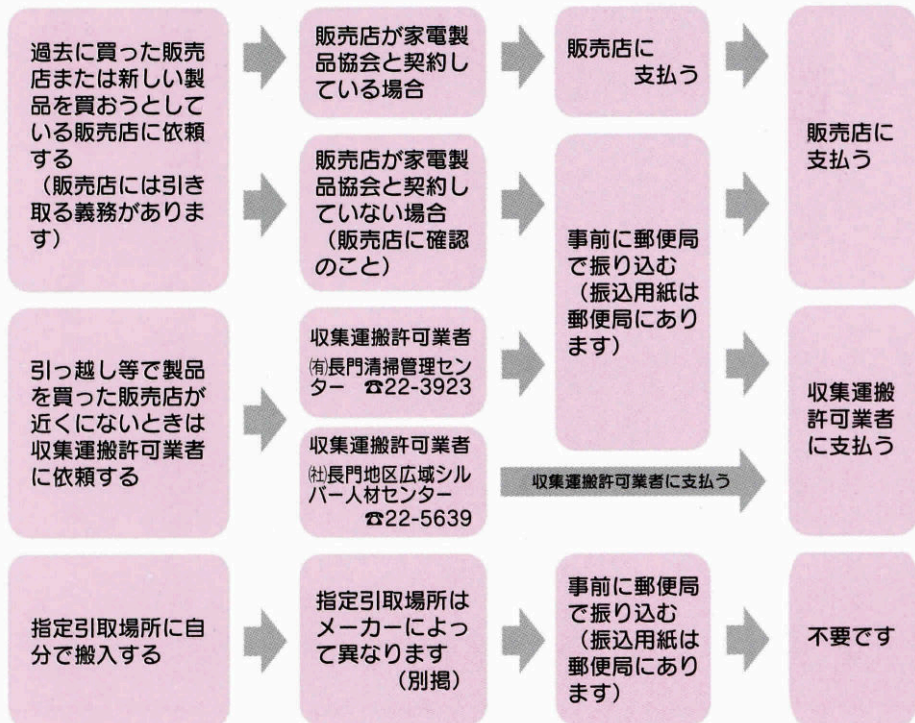

家電の処分方法と手続き

(テレビ・洗濯機・冷蔵庫・エアコン・冷凍庫)

リサイクル料金

収集運搬料金

消費者の負担

リサイクル料金 (注1)

テレビ	洗濯機	冷蔵庫・冷凍庫	エアコン
2,700円	2,400円	4,600円	3,500円

収集運搬料 (注2)

+

(注) 1. メーカーによって異なる場合があります
2. 販売店、収集運搬業者によって異なります

不法投棄は犯罪です

家電(テレビ・洗濯機・冷蔵庫・エアコン・パソコン・冷凍庫)の適正な処分にご協力を

- 日本通運萩支店
萩市大字橋東2918-3
☎22-3015
- 村田商店 板持1区
取り扱いメーカー
松下電器・東芝・ダイキン・ビクター・コロナ等
営業日 平日9:00~17:00
☎22-3015
- 取り扱いメーカー
日立・三菱・サンヨー・ソニー・アイワ・長府製作所・ノリツ・リンナイ等
営業日
平日・土曜日9:00~17:00
☎0838-22-0690