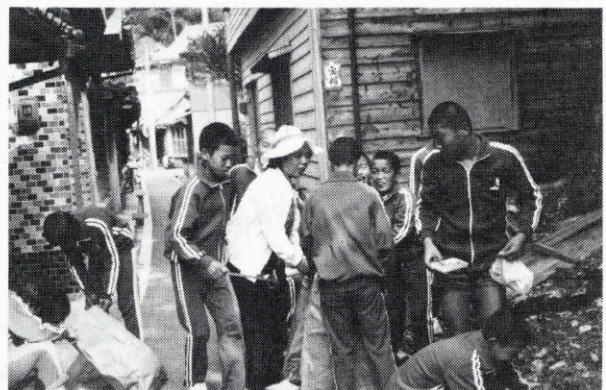

ながと

市の人口 (11月1日現在)

面積	152.22km²
人口	27,939人 (+19)
男	13,172人 (+5)
女	14,767人 (+14)
世帯数	8,309

住民基本台帳による( )は前月比

編集・発行 長門市役所企画課 電話 長門 (08372) ②-2111(代表)

昭和56年 第483号

12 / 1

毎月 1・15日発行

＝お知らせ＝

12月15日付の広報ながとは
休ませていただきます。

わたしのまちを美しく

汗を流して清掃活動をする通中のみなさん

毎月第3土曜日を清掃の日と決めた。通公民館の呼びかけに応じて、11月14日午後通中学校の全校生徒が、いっせいにまちへ繰り出して来ました。

中学生のみなさんは、海岸へ流れついたゴミを拾いあげるのに長い棒を使ったりして、大活躍。一日の清掃活動で、通のまちは見違えるほどきれいになりました。