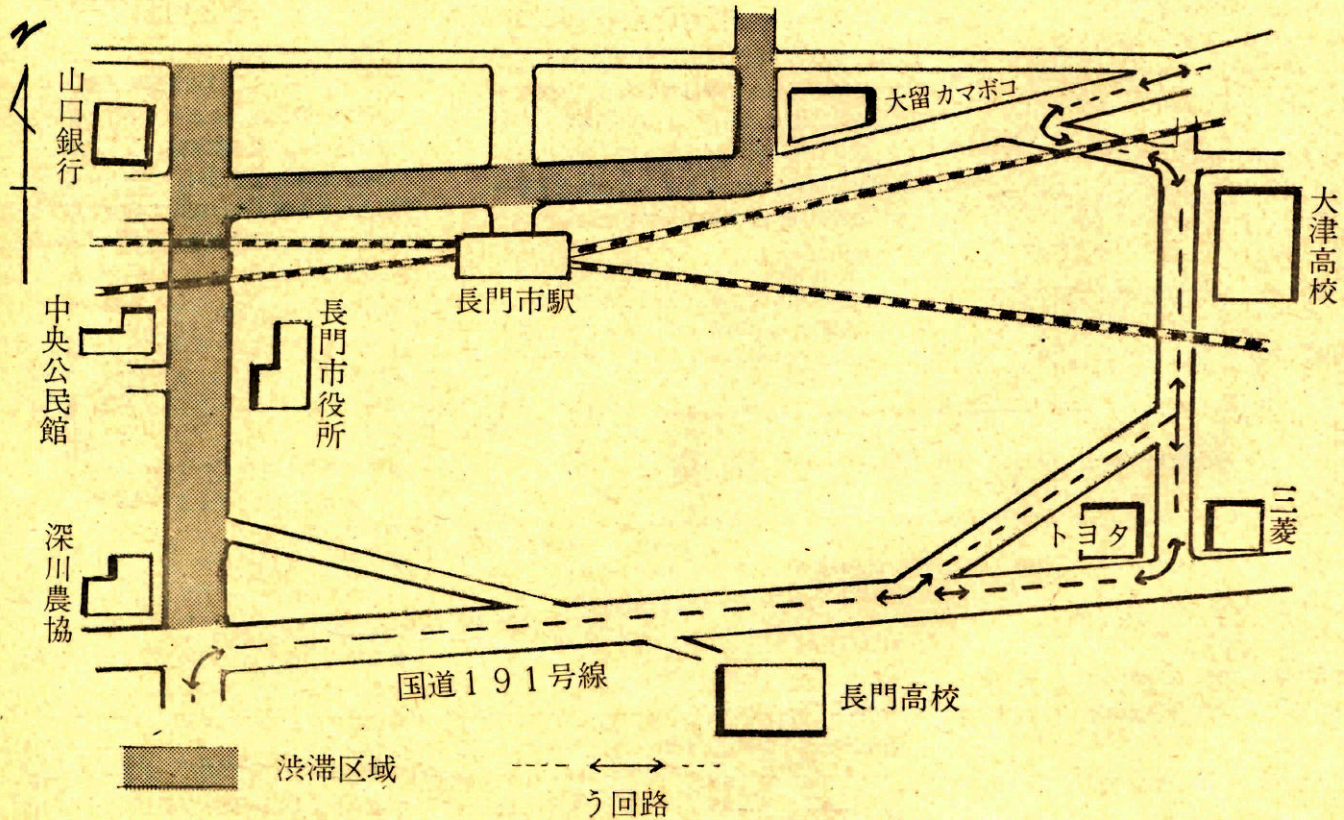

道路交通情報

- ▶ 事故をよぶ 酒が 疲労が スピートが ◀
- ▶ 横断は 見るくせ 待つくせ 止まるくせ ◀
- ▶ あぶないよ わき見 無灯火 2人乗り ◀

◆ 日時…5月15日(月)雨天中止
午前8時40分から9時10分頃
まで(約30分)

◆ 区 間…大留蒲鉾前～深川農協

▶上記日時および区間で山口県消防大会の市中行進(パレード)が行われるため、交通渋滞をまねく恐れがありますので下図により、う回されるようおすすめするとともに、ご協力をお願いします。

市民交通災害共済の加入はすみましたか、昭和53年度市民交通災害共済の加入状況は、4月15日現在で、3658人(1302世帯)の加入がありました。加入希望の方で、まだ手続きをされてない方は、市総務課防災車両係まで、申込みください。

▶5月中の申込掛金 1人 440円◀
☎②-2111 内線 213

なくそう暴力、みんなの力で

暴力は恐れず
のがさず110番

暴力追放明るい郷土

毎月20日は
暴力追放の日

三ない運動
暴力団をおそれない
暴力団に金を出さない
暴力団を利用しない