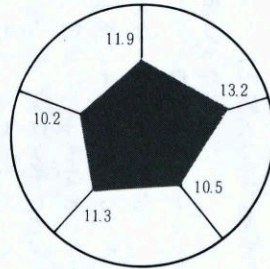

広報みすみ

56. 5. 1

むらづくり (2) みなさんの見た

集落の 診断です

広報の二一八号(四月号)で二十集落の総合診断表をご紹介しました。次の図は残り十集落の診断表です。
前号とあわせご覧ください。

上東方