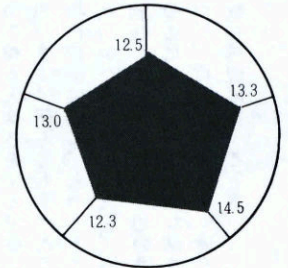

広報みすみ

56. 5. 1

むらづくり (2) みなさんの見た

集落の 診断です

広報の二一八号(四月号)で二十集落の総合診断表をご紹介しました。次の図は残り十集落の診断表です。
前号とあわせご覧ください。

久原