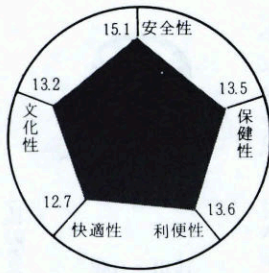

広報みすみ

56. 5. 1

むらづくり (2) みなさんの見た

集落の 診断です

広報の二一八号(四月号)で二十集落の総合診断表をご紹介しました。次の図は残り十集落の診断表です。
前号とあわせご覧ください。

麓

宗頭

上ヶ