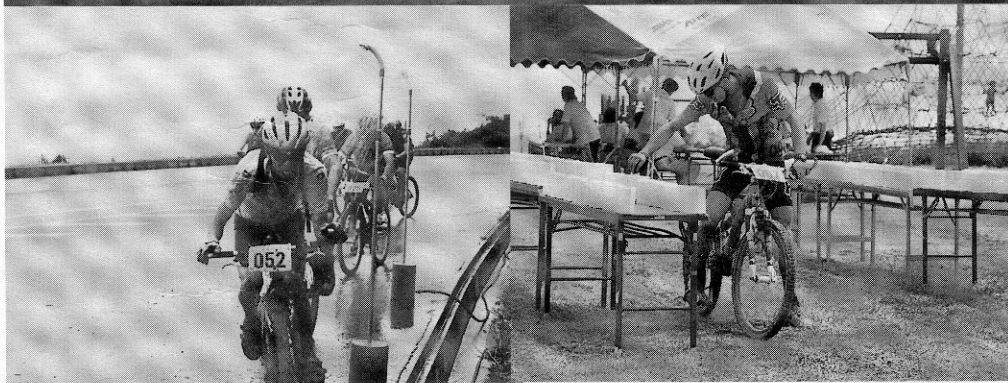

ソ口 107名
 ペア 99組
 チーム 145組

激走
 740名

3時間耐久

MTB
 パワー
 ライズ
 !!

▶ 激しい雨と霧のため
 コースコンディションも悪化!!

2日午前10時、汗汗フェスタイン日置
 メインイベントの3時間耐久MTBパワ
 ーライズがスタートを切りました。
 1人で走り抜くソ口の部、2人で協力
 して走るペアの部、3人で走りゴールを
 目指すチームの部の3部門でレースが展
 開されました。
 スタート直後、突然の大雨に見まわれ、
 コースコンディションが悪化した中での
 レースでしたが、観客の声援やスタッフ
 のバックアップを受けて、選手のほとん
 どが走り抜きました。