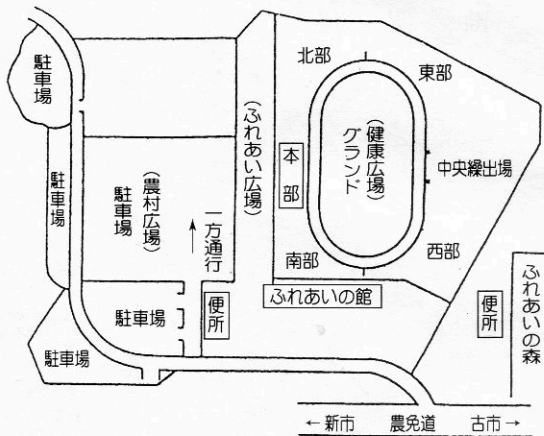

SPORTS フェスティバル

第21回

in HEKI

日置町体育祭

11月3日(祝)

雨天の場合
中止

◆お願い
車は指定以外の場所には駐車しないでください。

10月の行事案内

- 日置町歩け歩け大会
とき 10月10日(祝) 当日受付
コース 改善センター ~ 千畳敷
受付 8時30分~ (改善センター)
- 山口県立美術館移動美術館
とき 10月18日~22日
9時~16時30分
ところ 改善センター
- 職域・団体ソフトボール大会
とき 10月19日(日) 8時30分~
ところ 総合運動公園

山口県立美術館移動美術館
モチーフをつなげてあそぼ

平成9年度 山口県立美術館移動美術館

1997 10月18日(土) - 22日(水) ●入場無料●
午前9時~午後4時30分
会場 日置農村環境改善センター
主催 山口県教育委員会、日置町、日置町教育委員会

戦後美術は実にめまぐるしい展開をとげ、「美術」という概念そのものも大きく変化している。今回の移動美術館では、主に小中学生を対象に、こうした今日の美術状況にちかづく第一歩として、選ばれた館蔵作品をモチーフ別に紹介しながら美術の面白さを体験し、同時に美術史や技法についての基礎知識を身につける機会を提供する。